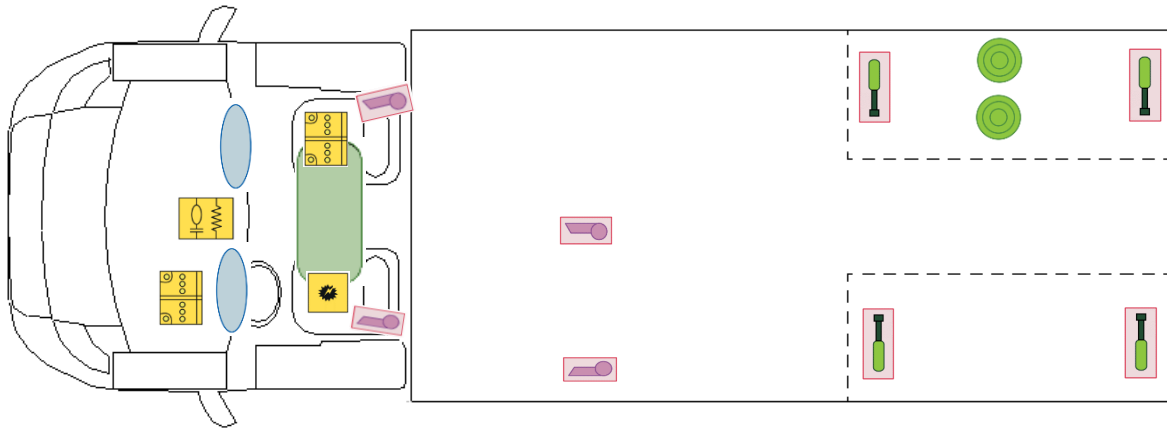

RETTUNGSKARTE T730G

Airbag

Strom-
generator

Gasflaschen

Airbag -
Steuergerät

Elektro-
block

Gurtstraffer

Batterie

Gasdruck-
dämpfer

Kraftstofftank

Bitte diese Rettungskarte gut sichtbar hinter der Sonnenblende auf der Fahrerseite hinterlegen!