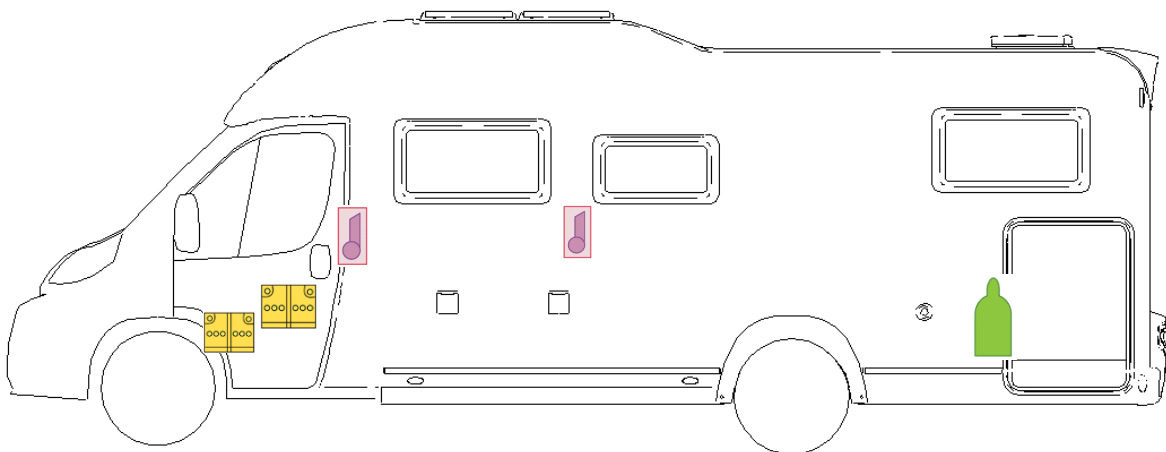

RETTUNGSKARTE T730G

Airbag

Strom-
generator

Gasflaschen

Airbag -
Steuergerät

Elektro-
block

Gurtstraffer

Batterie

Gasdruck-
dämpfer

Kraftstofftank

Bitte diese Rettungskarte gut sichtbar hinter der Sonnenblende auf der Fahrerseite hinterlegen!