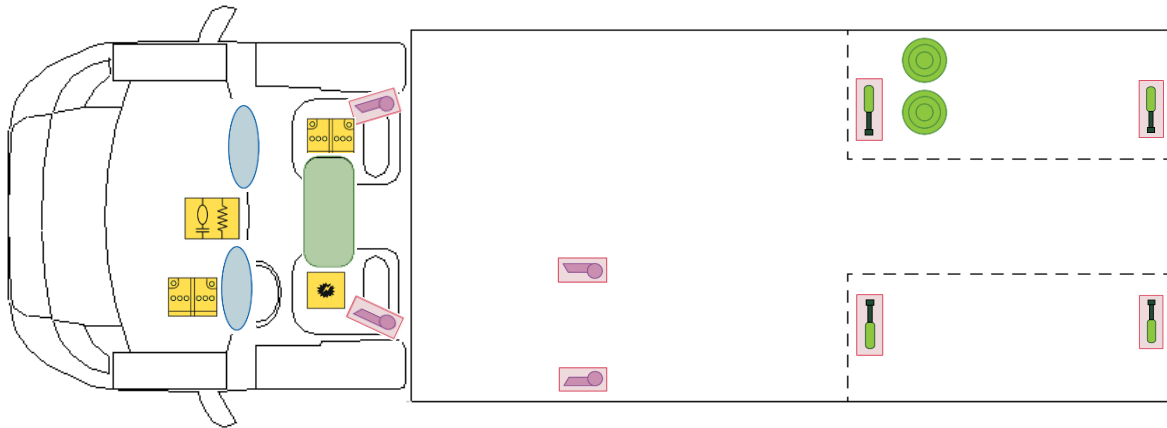

RETTUNGSKARTE

T660G

Airbag

Strom-
generator

Gasflaschen

Airbag -
Steuergerät

Elektro-
block

Gurtstraffer

Batterie

Gasdruck-
dämpfer

Kraftstofftank

Bitte diese Rettungskarte gut sichtbar hinter der Sonnenblende auf der Fahrerseite hinterlegen!