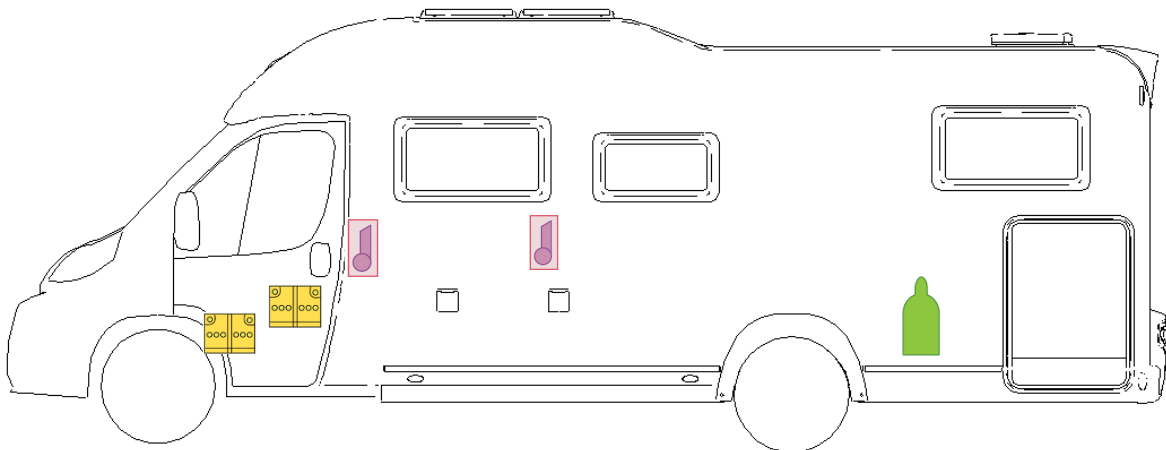

RETTUNGSKARTE

T660G

Airbag

Strom-
generator

Gasflaschen

Airbag -
Steuergerät

Elektro-
block

Gurtstraffer

Batterie

Gasdruck-
dämpfer

Kraftstofftank

Bitte diese Rettungskarte gut sichtbar hinter der Sonnenblende auf der Fahrerseite hinterlegen!