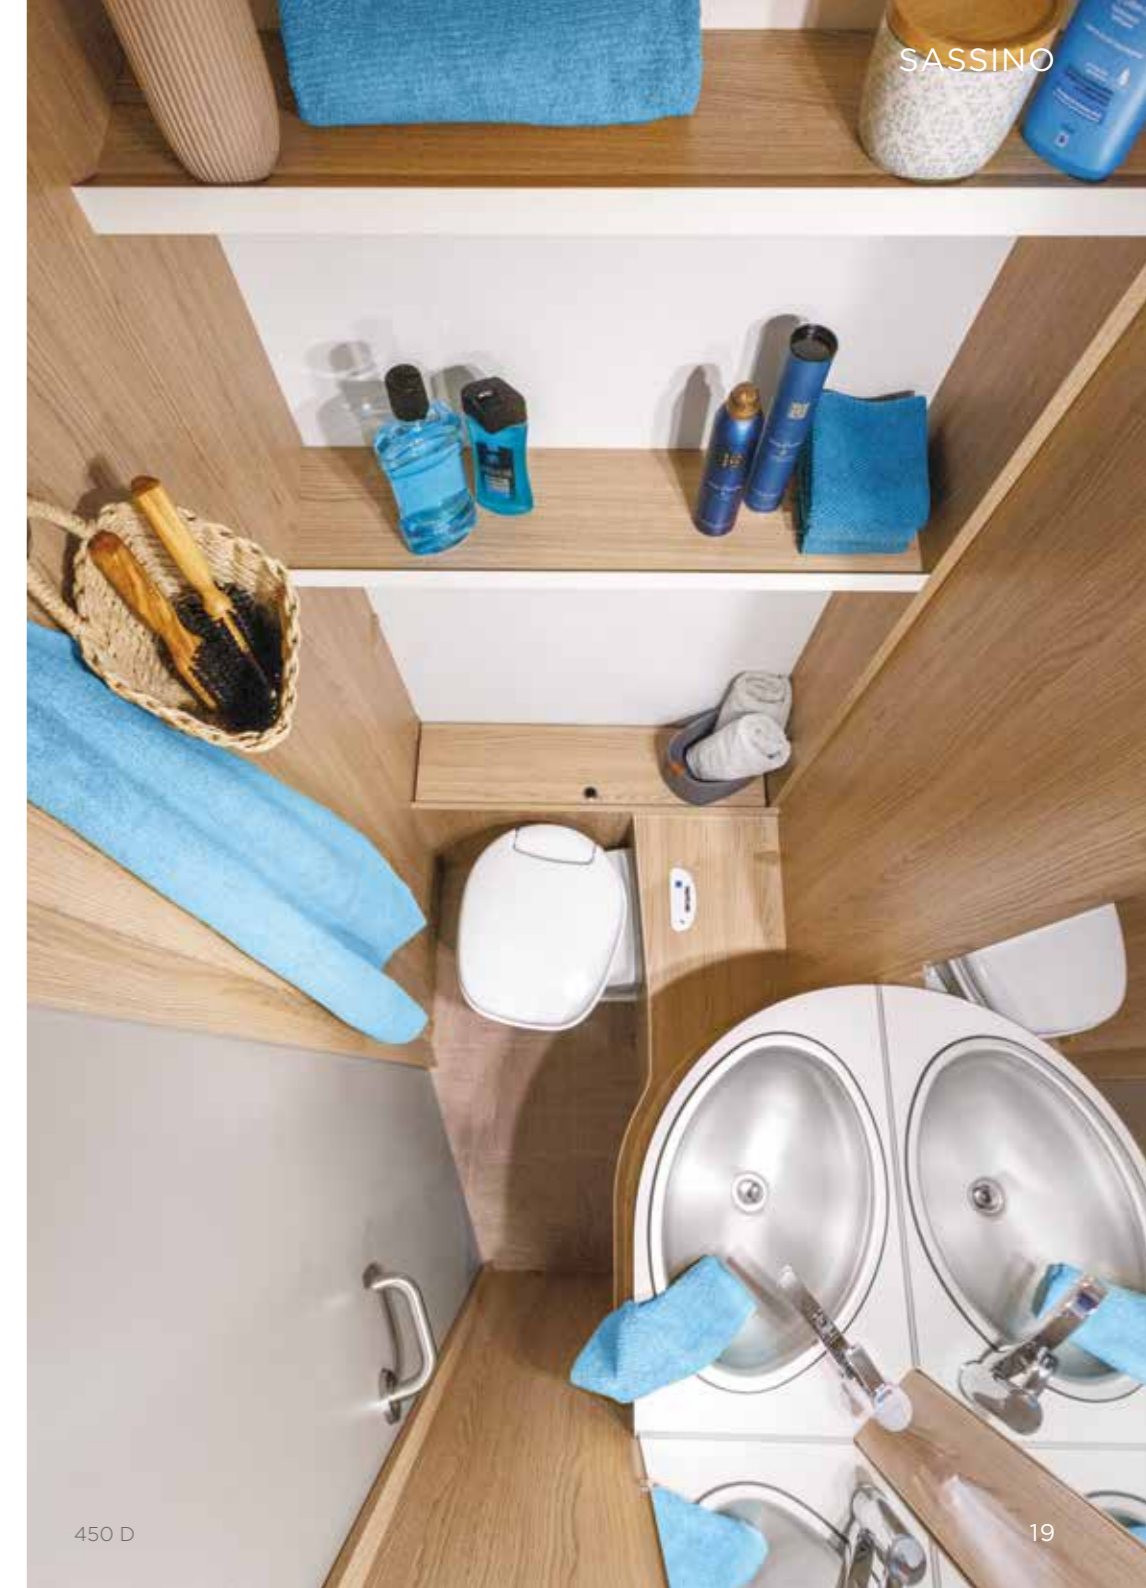

OVERBEVISENDE **FUNKTIONALITET**

DIT DEJLIGE **HJEM PÅ FARTEN**

Den smarte bordløsning i 470 K viser, at Sassino udnytter hele pladsen. På den måde kan man sidde og hygge i dinetten om dagen og sove trygt efter en let og simpel ombygning. På trods af sin bredde på kun 2,12 meter indeholder Sassino rigeligt med plads i badeværelset.

Selv i den mindste model 390 K er der plads til, at du kan sætte dit personlige præg. Hvis du ønsker oplevelser på tomandshånd, så er dobbeltsengsmodellen 450 D eller den mindre pendant 430 D lige noget for dig. Her giver den brede dobbeltseng i front masser af komfort.

HIGHLIGHTS INTERIØR

- Et hav af store vinduer skaber en lys og skøn atmosfære
- Alle er velkommen - i køjesengene med en belastningsgrænse på 80 kg kan selv større børn hvile sig
- Det gennemgående farvekoncept for overskabene i soveområdet giver et roligt helhedsindtryk

- Tilstrækkelig med plads til alle dine ting takket være rummelige skabe
- Med den valgfri TV-forberedelse er der gjort klar til underholdning ombord