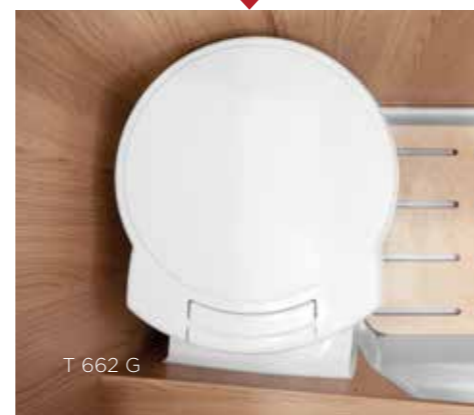

## FLEKSIBILITET OG VELVÆRE

Det rummelige badeværelse med separat toilet og brus tilbyder komfort på højt niveau og stor bevægelsesfrihed (afhængig af planløsning). Vipbare vasketøjsstænger i toiletområdet eller i brusekabinen giver et sted, at tørre vasketøj. En masse lys, diverse opbevaringsmuligheder og store spejle får rummet til at virke større.